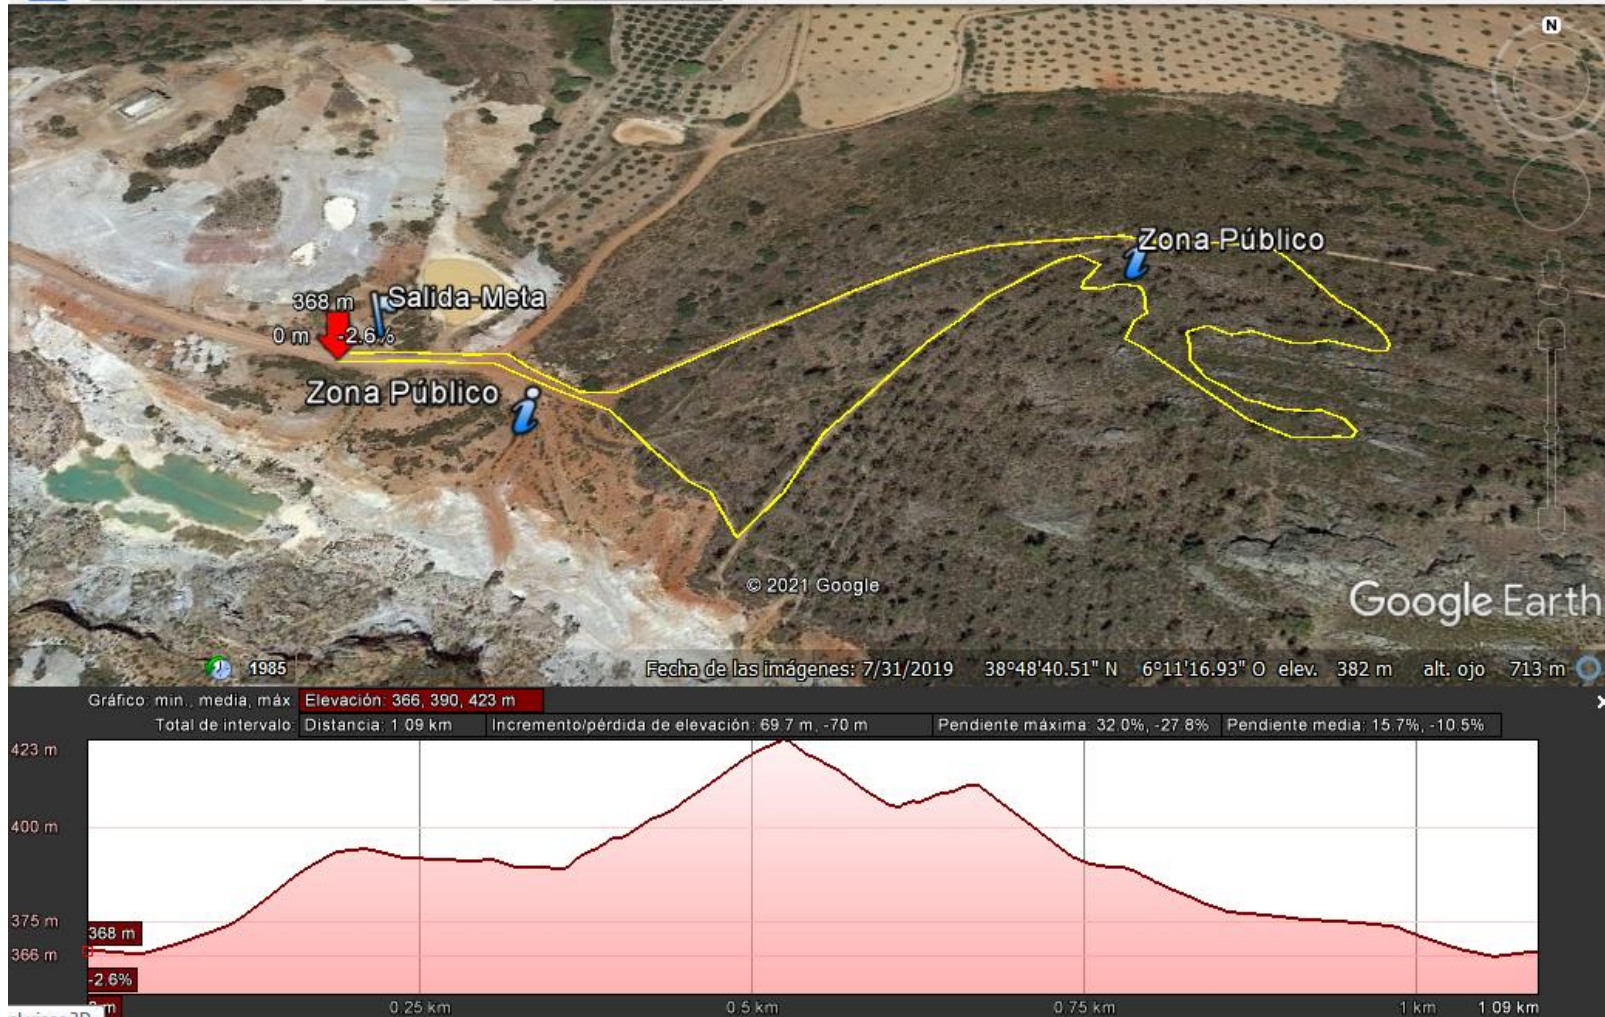

LA ZARZA 8 DE MAYO

DIRECCIÓN GENERAL DE DEPORTES

Todos los recorridos:

4º PRUEBA JUDEX CARRERAS POR MONTAÑA 2022

LA ZARZA 8 DE MAYO

Recorrido A: 1870m

DIRECCIÓN GENERAL DE DEPORTES

4º PRUEBA JUDEX CARRERAS POR MONTAÑA 2022

LA ZARZA 8 DE MAYO

Recorrido B 1100m

DIRECCIÓN GENERAL DE DEPORTES

Recorrido C: 700m