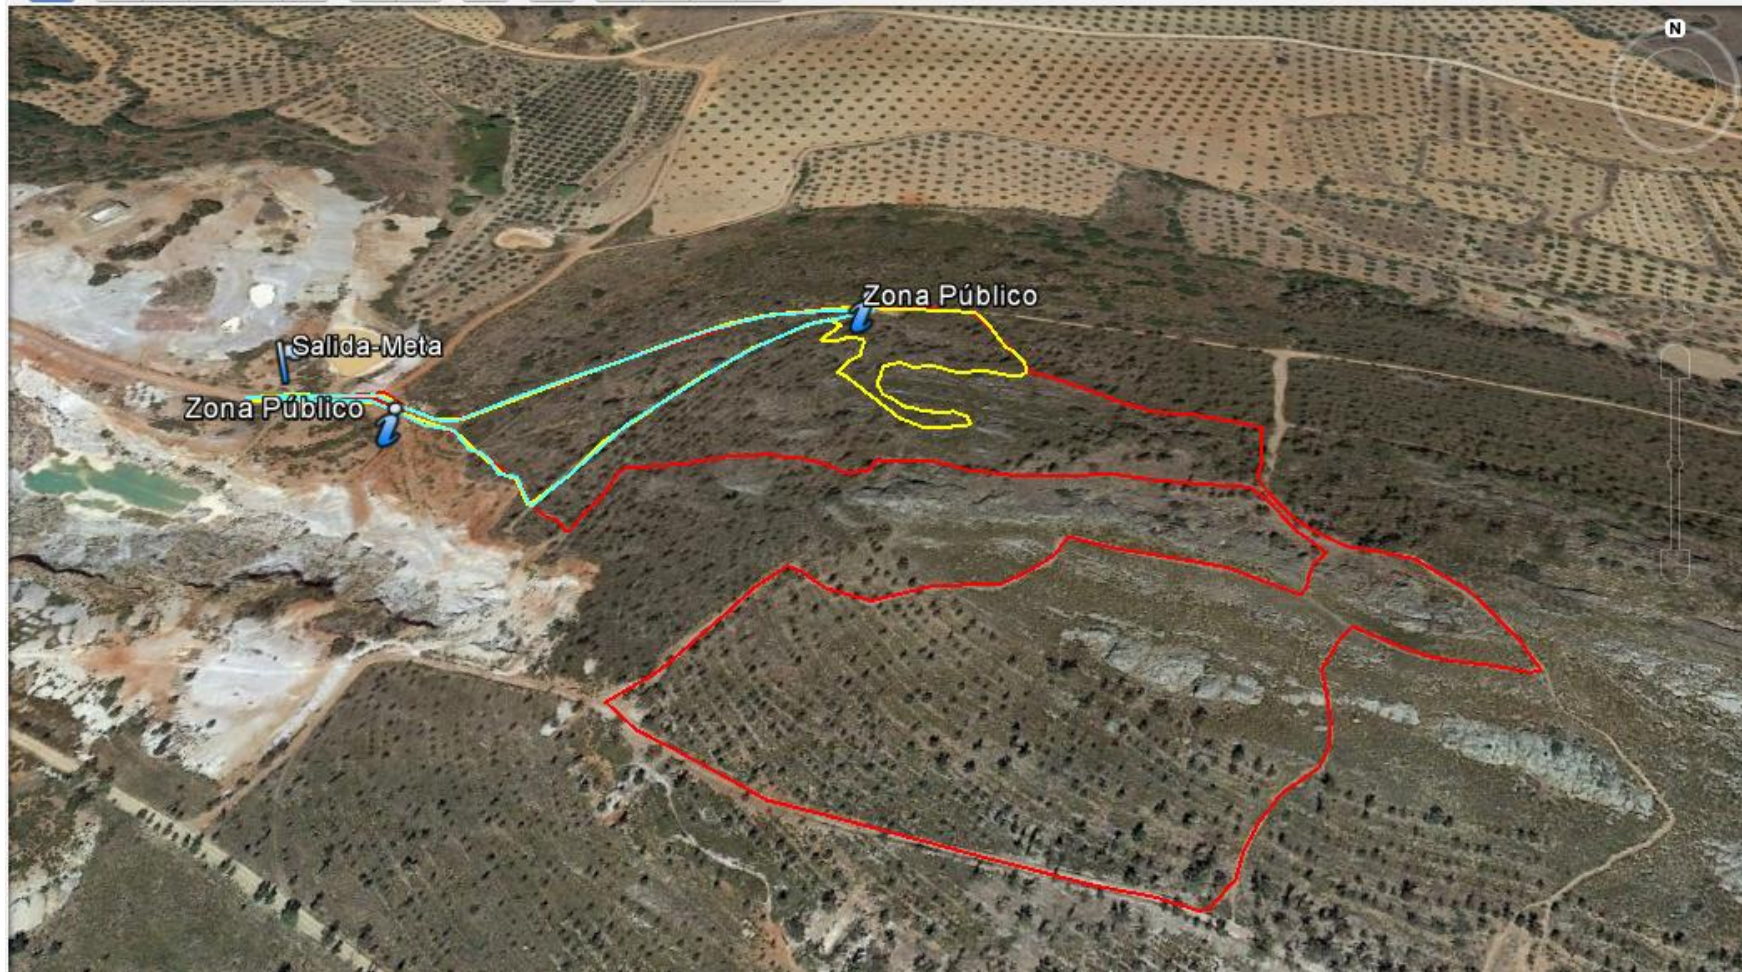

LA ZARZA 8 DE MAYO

DIRECCIÓN GENERAL DE DEPORTES

Todos los recorridos:

4º PRUEBA JUDEX CARRERAS POR MONTAÑA 2022

LA ZARZA 8 DE MAYO

Recorrido A: 1870m

DIRECCIÓN GENERAL DE DEPORTES

4º PRUEBA JUDEX CARRERAS POR MONTAÑA 2022

LA ZARZA 8 DE MAYO

Recorrido B 1100m

DIRECCIÓN GENERAL DE DEPORTES

Recorrido C: 700m