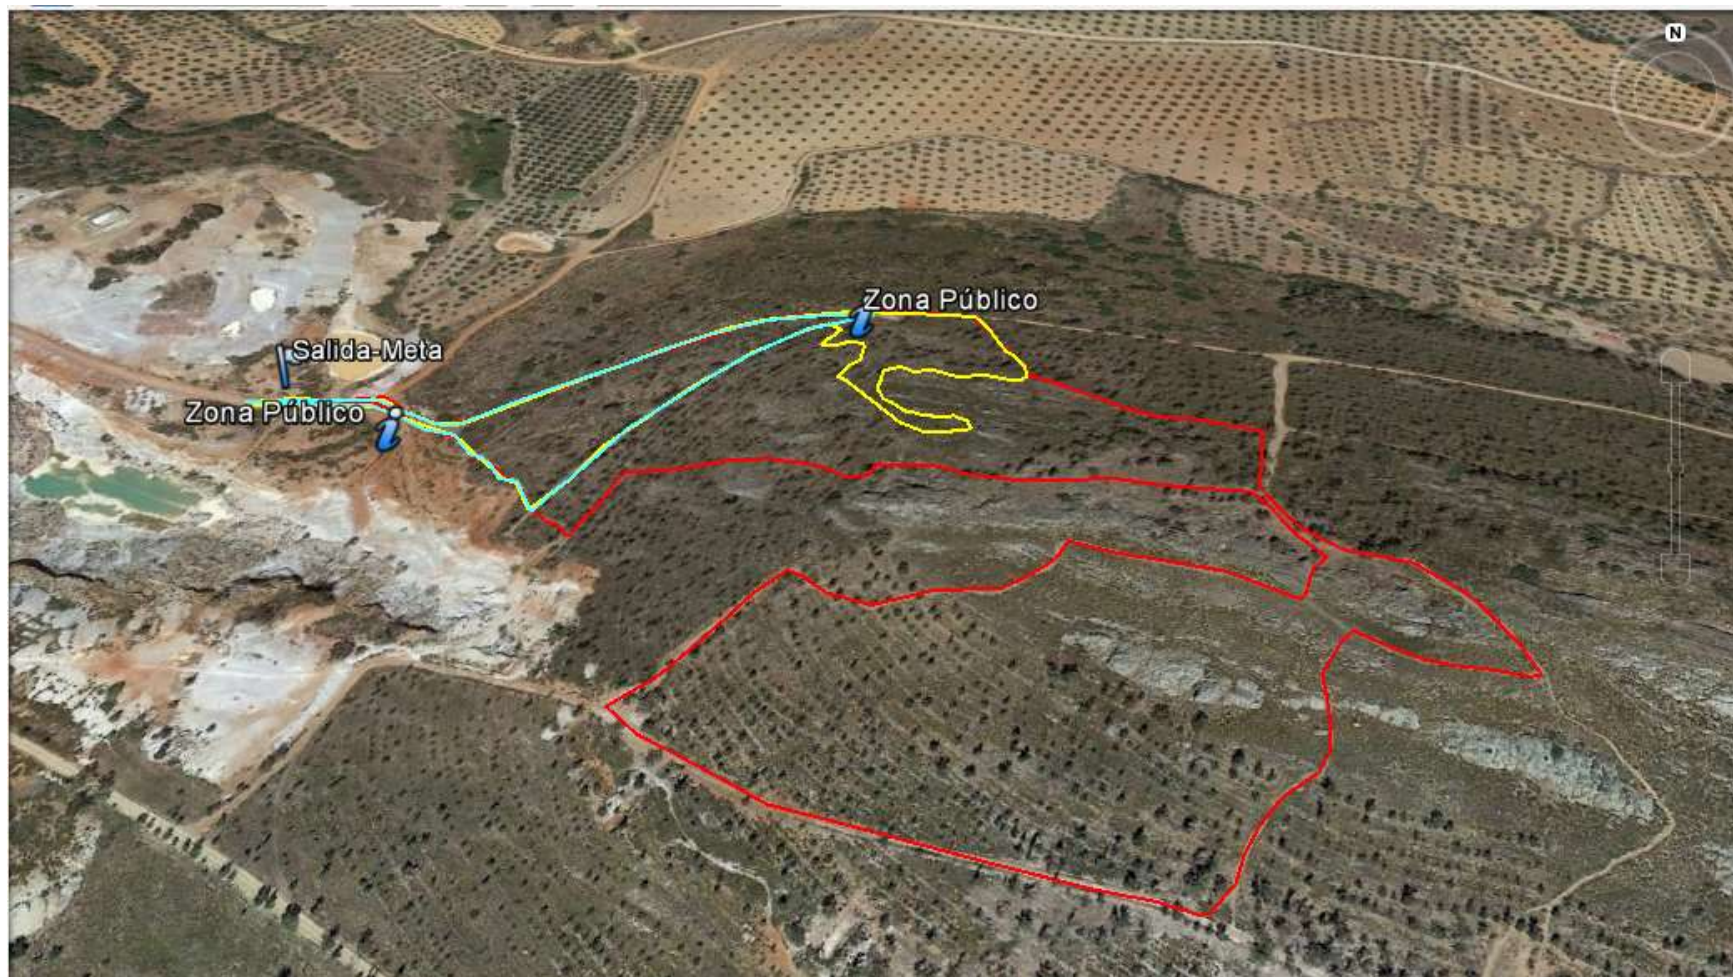

LA ZARZA 16 DE MAYO

Todos los recorridos:

4º PRUEBA JUDEX CARRERAS POR MONTAÑA 2021

2º PROVINCIAL BADAJOZ

LA ZARZA 16 DE MAYO

Recorrido A: 1870m

DIRECCIÓN GENERAL DE DEPORTES

4º PRUEBA JUDEX CARRERAS POR MONTAÑA 2021